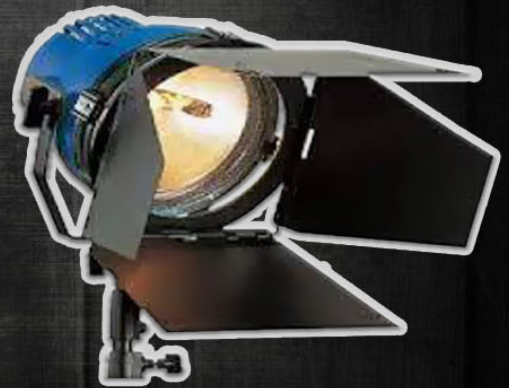

CUARZO

- 1000 W. $700