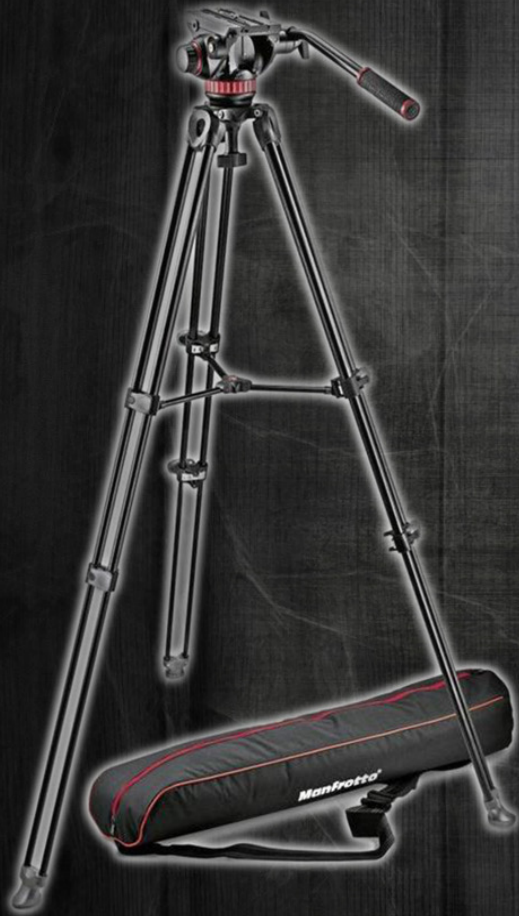

\$2500 + \$400
(encargado) x día

TRIPIÉ MANFROTTO
DE CÁMARA 504HD

- Tripie con cabezal fluido
- Soporta 7.5kg
- Altura Máxima 1.70m
- Zapata quick release
- 2 secciones extendibles

\$700 x día

Tripie Manfrotto 502 AM

\$500.00mx
X día

- El sistema de arrastre fluido te da un control total y movimientos más suaves
- La función de contrabalanceo mantiene estable
- Configura rápidamente tu equipo con su zapata deslizante
- Nivel de burbuja para un posicionamiento perfecto
- Tripie de aluminio estable y rígido con cabeza de video fluida