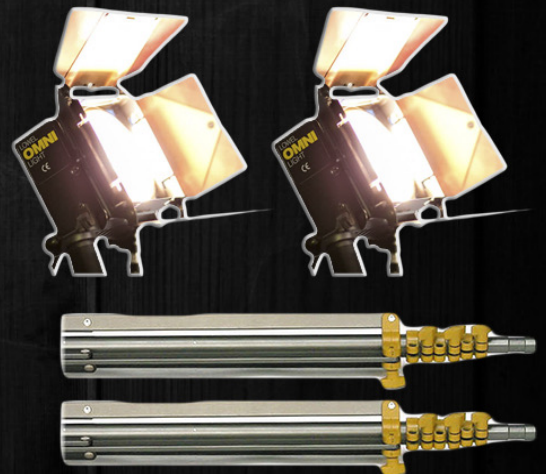

Dana Dolly Portable

- 16 Ruedas Dolly Track personalizadas ☒
- Ruedas de pista de poliuretano suave ☒
- 3m de tubo para rodamiento ☒
- Para tubería de diámetro exterior de 1.5 a 1.9 » ☒
- Admite 100 lb de cámara y accesorios ☒
- 1/4 «-20 & 3/8» 16 Agujeros de accesorios ☒
- Incluye adaptadores de tazones de 75, 100 y 150 mm

El kit no incluye:

- Cabeza de cámara
- Operador

$3500 x día

- -2 lamparas lowel omni de 500w.
- -2 tripies para luces
- -extenciones para luces

$250 x día