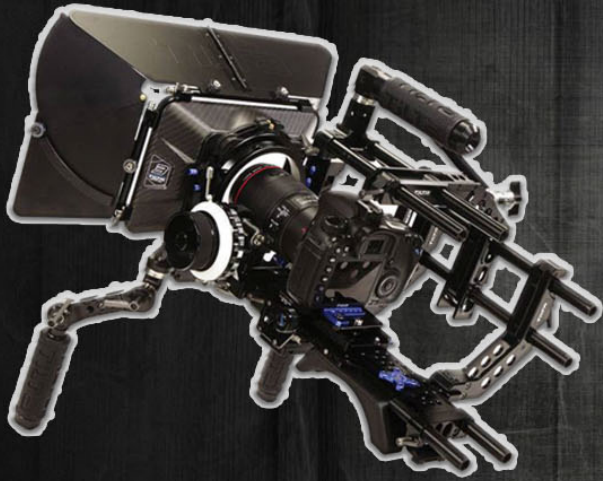

MATTEBOX / FOLLOW FOCUS TILTA
(casse completo)

- Diseño ligero y resistente de fibra de carbono
- 3 puertas ajustables
- 2 espacios para filtros 4x4
- Diseño swing away
- Compatible con rods de 15mm

$1200 x día